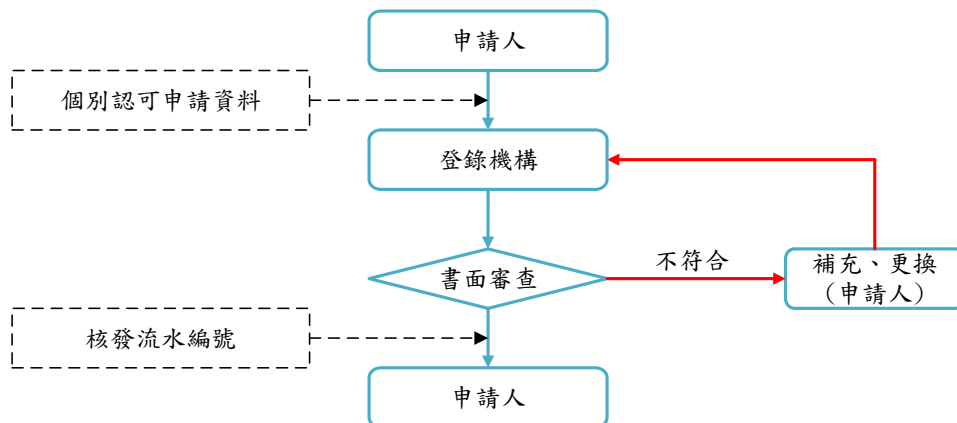

消防機具器材及設備個別認可：

1. 使用認可合格標示之認可品目：CSP、FH、ES、AV、DV、FP、EL、HC、ED、EM、EX、EP、AR、RP、FD、P、B、L、FE、AE、RD、HS(有預先領用標示情形)

2. 使用認可合格標示之認可品目：CSP、FH、ES、AV、DV、FP、EL、HC、ED、EM、EX、EP、AR、RP、FD、P、B、L、FE、AE、RD、HS(無預先領用標示情形)

3. 使用流水編號之認可品目：HR、FR