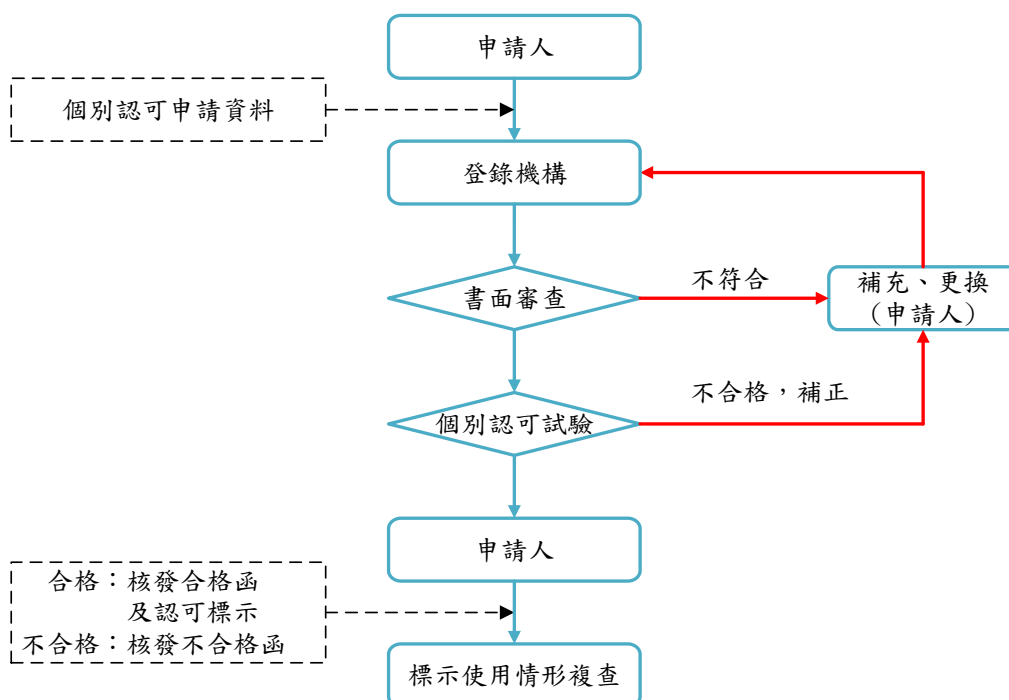

消防機具器材及設備個別認可：

1. 使用認可合格標示之認可品目：CSP、FH、ES、AV、DV、FP、EL、HC、ED、EM、EX、EP、AR、RP、FD、P、B、L、FE、AE、RD、HS(有預先領用標示情形)

2. 使用認可合格標示之認可品目：CSP、FH、ES、AV、DV、FP、EL、HC、ED、EM、EX、EP、AR、RP、FD、P、B、L、FE、AE、RD、HS(無預先領用標示情形)

3. 使用流水編號之認可品目：HR、FR