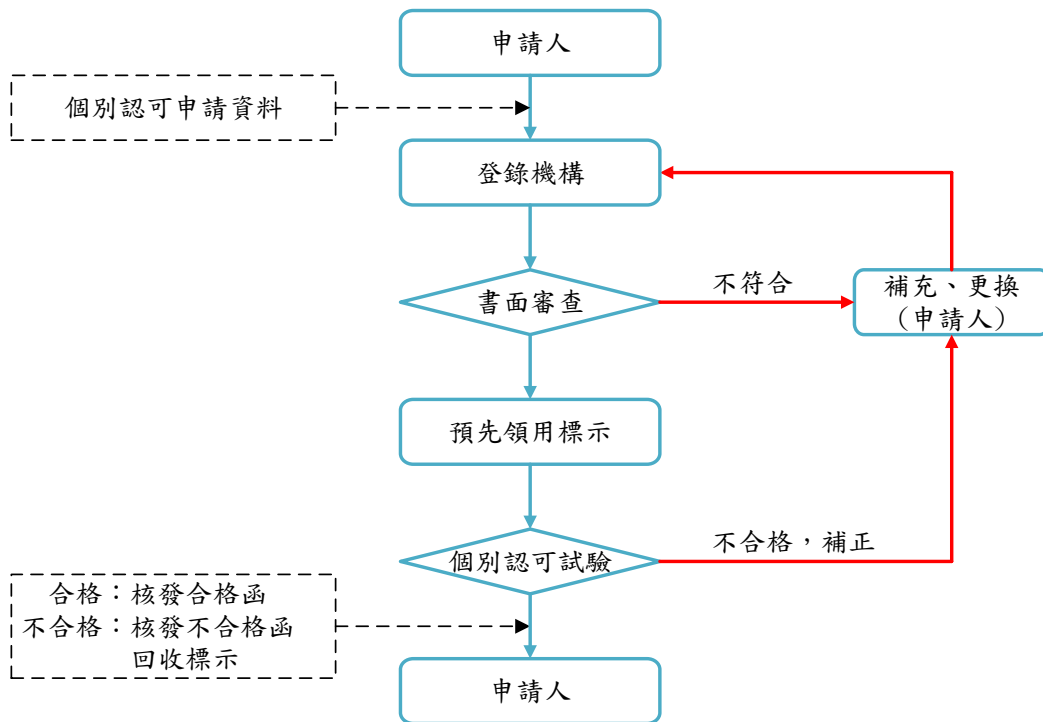

消防機具器材及設備個別認可：

1. 使用認可合格標示之認可品目：CSP、FH、ES、AV、DV、FP、EL、HC、ED、EM、EX、EP、AR、RP、FD、P、B、L、FE、AE、RD、HS(有預先領用標示情形)

2. 使用認可合格標示之認可品目：CSP、FH、ES、AV、DV、FP、EL、HC、ED、EM、EX、EP、AR、RP、FD、P、B、L、FE、AE、RD、HS(無預先領用標示情形)

3. 使用流水編號之認可品目：HR、FR